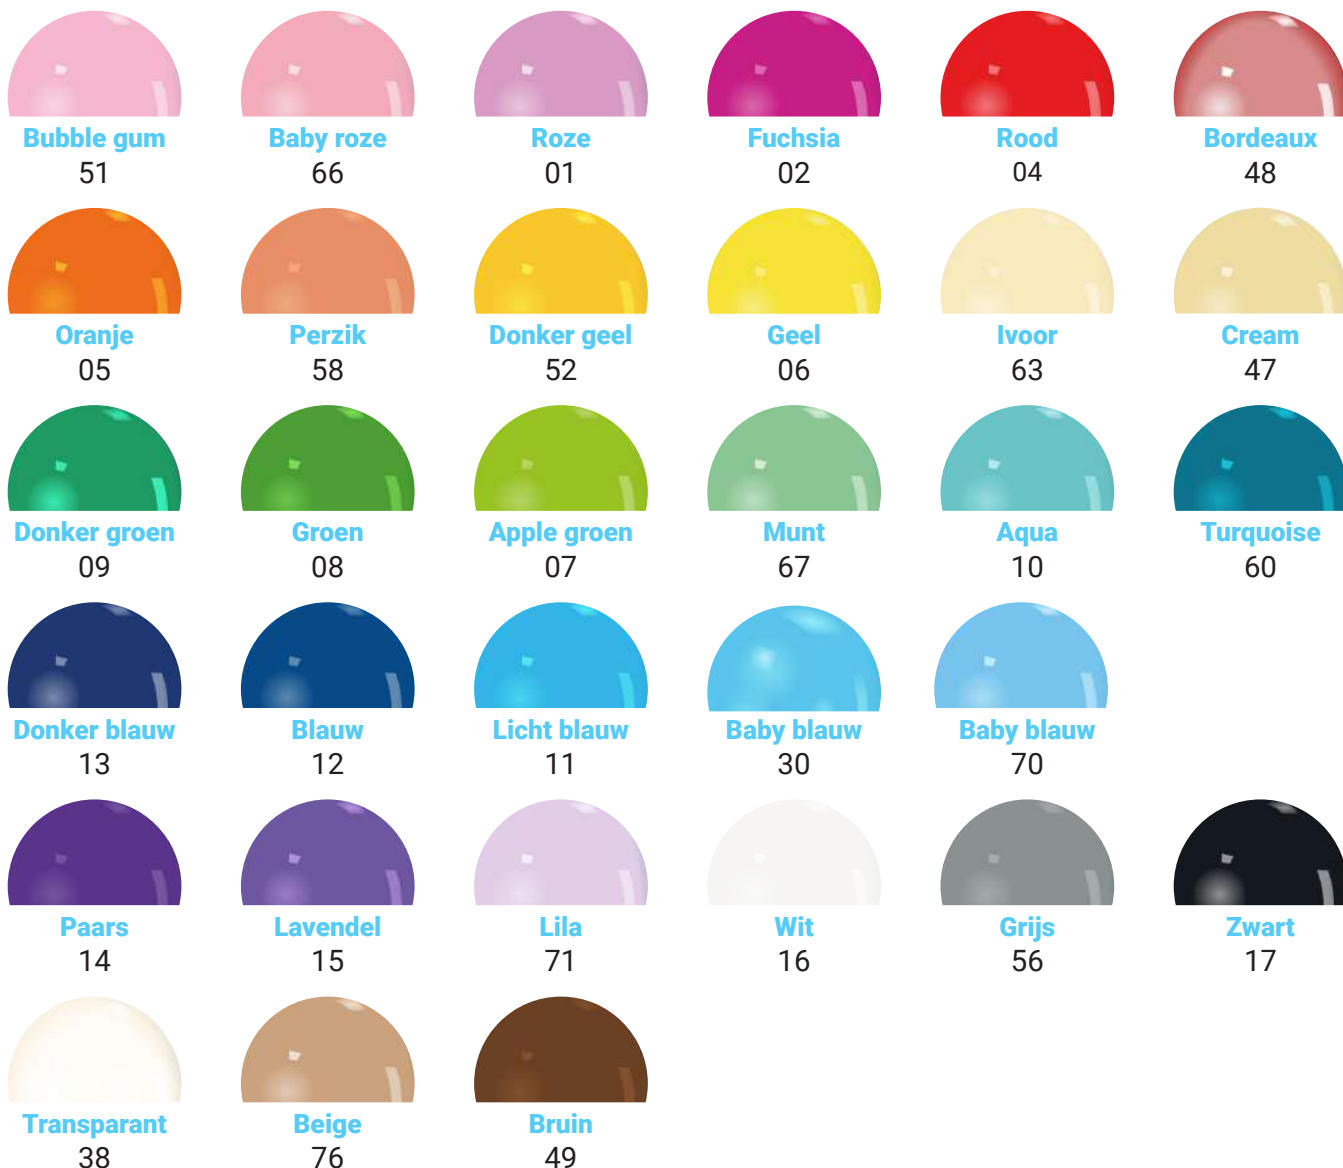

Bekijk hier het overzicht van de beschikbare kleuren uit ons latex en folieballonnen assortiment en van de kunststof ballen.

Onze latex ballonnen zijn te onderscheiden in verschillende kleurtypes: standaard, premium, metallic en titanium. Bij elk kleurtype leggen we je uit waarvoor je dit type het best kunt gebruiken.

STANDAARD

Standaard ballonkleuren zijn hoe iedereen ballonnen kent. De ballonnen die Ballonnenconcurrent gebruikt zijn van hoge kwaliteit, dit resulteert in mooie, glanzende ballonnen die niet snel dof worden.

van Dijklaan 13c
5581WG Waalre
The Netherlands

+31 (0)85 333 2044
info@ballonnenconcurrent.nl
www.ballonnenconcurrent.nl

KvK: 92066232
BTW: NL865872314B01